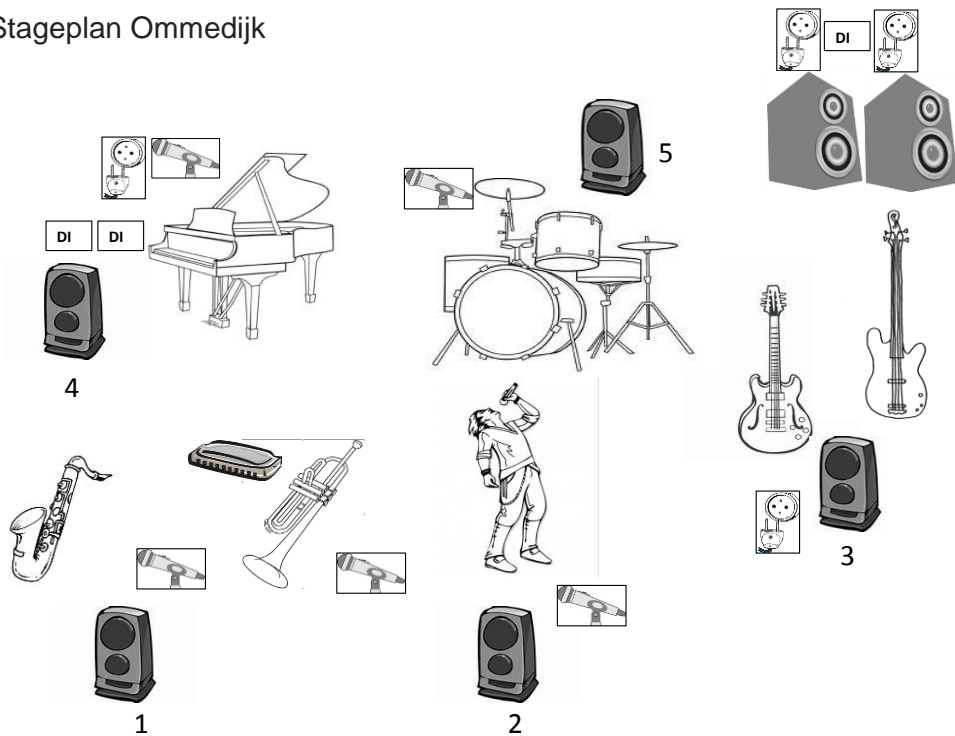

Stageplan Ommedijk

prikljst	
1	basedrum
2	snare
3	hihat
4	hi tom
5	floortom
6	overhead
7	overhead
8	basversterker
9	gitaarversterker
10	toetsen
11	toetsen
12	sax
13	trompet
14	mondharmonica
15	leadzang
16	backvocals drums
17	backvocals toetsen

opmerkingen	
mic	drummer linkshandig
mic	trompet eigen klemmic
mic	intro cd (2.10 min alleen via zaalgeluid)
mic	
mic	
mic	
mic	
DI	
mic	
mic	
DI	
DI	
mic	
eigen mic	
SM 58	
SM 58	
SM 58	
SM 58	

monitorgroepen	
1	blazers, toetsen, leadzang
2	leadzang, toetsen, zang drummer
3	gitaar, leadzang, blazers (klein beetje)
4	toetsen, eigen zang, leadzang
5	basedrum, eigen zang, leadzang, toetsen, gitaar,